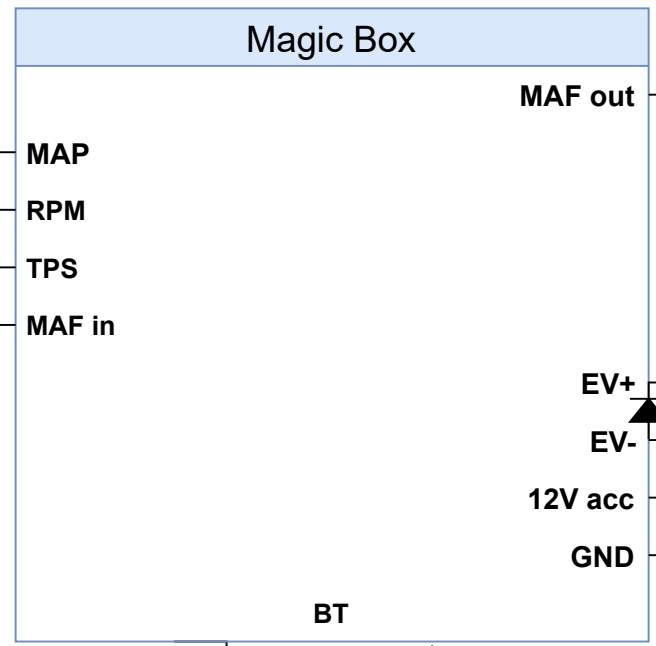

Capteurs

EV
commande
de vide

Vert/Rouge

Rouge/Bleu

PATROL Y61 DI
année modèle
2000