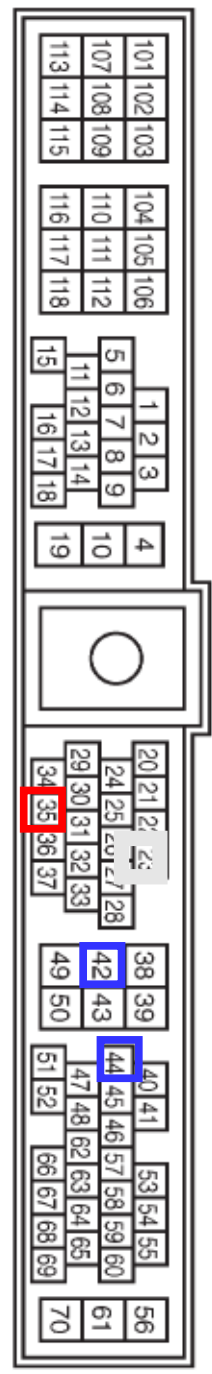

Capteurs

EV
commande
de vide

Vert/Rouge

Rouge/Bleu

PATROL Y61 DI
année modèle
2000